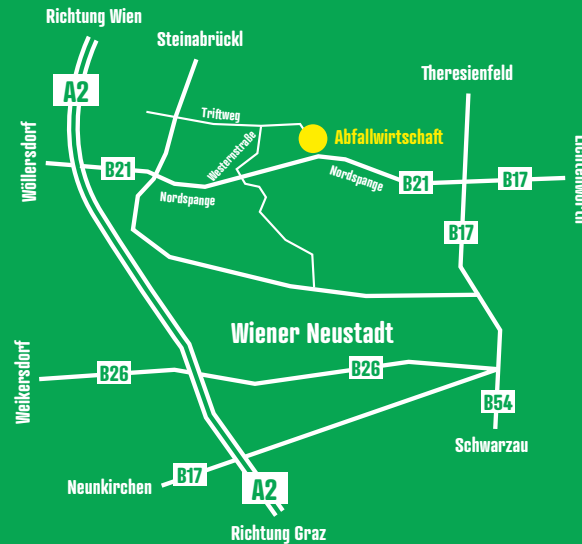

Franz Dinobl, Stadtrat für Stadtentwicklung, Infrastruktur und Mobilität

”

ANFAHRTSPLAN

NÄHERE INFOS & KONTAKT

Abfallwirtschaft Wiener Neustadt
Raketengasse 50, 2751 Wiener Neustadt
Tel.: 02622 / 373-660, Mail: abfall@wnsks.at